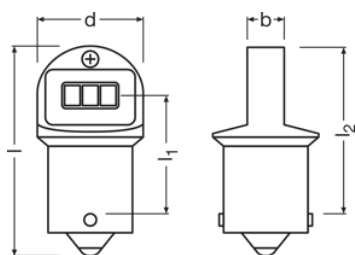

Fiche de données produit

Fiche technique

Information produit

Référence de commande	5008DWP
Type de produit(hors route vs sur route)	Off-road \pm R10W
Application (Catégorie et produit spécifique)	Application principale pour clignotants

Dimensions & poids

Longueur	37.5 mm
Diamètre	19.0 mm
Poids du produit	9.80 g

Durée de vie

Durée de vie B3	1500 h
Durée de vie Tc	4000 h
Garantie	4 years

Fiche de données produit

Donnée produit supplémentaire