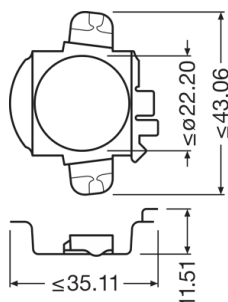

LEDDriving ADAPTER (OFFROAD) 64210DA03

Accessoires pour ampoules LED rétrofit

Faire en sorte que les mises à niveau LED soient compatibles
Les supports de montage offrent une installation facile et une compatibilité pour une variété de voitures. Garantit un ajustement parfait grâce à la fixation optimale de la lampe H7.*

Fiche de données produit

Fiche technique

Information produit

Référence de commande	64210DA03
Application (Catégorie et produit spécifique)	Accessoires pour rétrofits LED

Dimensions & poids

Diamètre	35.1 mm
Poids du produit	2.84 g
Longueur	0.0 mm

Fiche de données produit

Declaration No. in SCIP database

27bba952-0b26-43de-80e1-637a828598a9

Données logistiques

Code produit	Description produit	Unité d'emballage (Pièces/Unité)	Dimensions (longueur x largeur x hauteur)	Volume	Poids brut
4062172183840	LEDriving Adapter 64210DA03	Etui carton fermé 2	95 mm x 57 mm x 135 mm	0.73 dm ³	30.00 g
4062172183857	LEDriving Adapter 64210DA03	Carton de regroupement 20	415 mm x 109 mm x 134 mm	6.06 dm ³	425.00 g
4062172183864	LEDriving Adapter 64210DA03	Carton de regroupement 120	435 mm x 348 mm x 300 mm	45.41 dm ³	3327.00 g