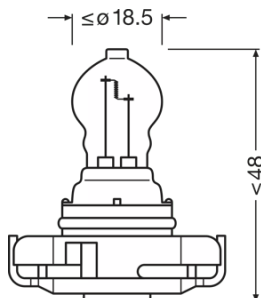

Fiche de données produit

Fiche technique

Information produit

Référence de commande	2504
Application (Catégorie et produit spécifique)	Lampe auxiliaire

Données électriques

Puissance	25 W
Tension nominale	12.0 V
Puissance nominale	24.00 W
Tension d'essai	13,5 V

Données photométriques

Flux lumineux	500 lm
Flux lumineux tolérant	+10 %; -15 %

Dimensions & poids

Diamètre	18.5 mm
Poids du produit	9.60 g
Longueur	46.7 mm

Durée de vie

Durée de vie B3	500 h
Durée de vie Tc	1000 h

Donnée produit supplémentaire

Culot (désignation standard)	PG20-1
------------------------------	--------

Capacités

Fiche de données produit

Technologie	AUX ¹⁾
-------------	-------------------

¹⁾ Auxiliary signal lamp