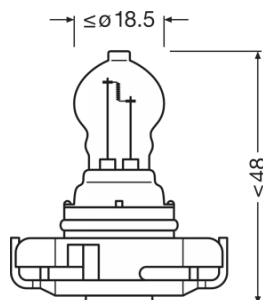

Fiche de données produit

Fiche technique

Information produit

Référence de commande	5202
Application (Catégorie et produit spécifique)	Lampe auxiliaire

Données électriques

Puissance	25 W
Tension nominale	12.0 V
Puissance nominale	24.00 W
Tension d'essai	13,5 V

Données photométriques

Flux lumineux	500 lm
Flux lumineux tolérant	+10 %; -20 %

Dimensions & poids

Diamètre	18.5 mm
Poids du produit	9.60 g
Longueur	46.7 mm

Durée de vie

Durée de vie B3	500 h
Durée de vie Tc	1000 h

Donnée produit supplémentaire

Culot (désignation standard)	PG20-1
------------------------------	--------

Capacités

Fiche de données produit

Technologie	AUX ¹⁾
-------------	-------------------

¹⁾ Auxiliary signal lamp