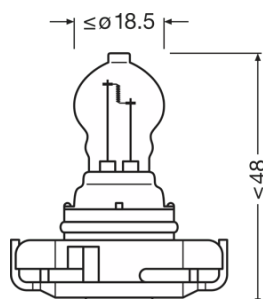

Fiche de données produit

Fiche technique

Information produit

Référence de commande	5201
Application (Catégorie et produit spécifique)	Lampe auxiliaire

Données électriques

Puissance	20 W
Tension nominale	12.0 V
Puissance nominale	19.00 W
Tension d'essai	13,5 V

Données photométriques

Flux lumineux	350 lm
Flux lumineux tolérant	±15 %

Dimensions & poids

Diamètre	18.5 mm
Poids du produit	9.60 g
Longueur	46.7 mm

Durée de vie

Durée de vie B3	500 h
Durée de vie Tc	1000 h

Donnée produit supplémentaire

Culot (désignation standard)	PG20-1
------------------------------	--------

Capacités

Fiche de données produit

Technologie	AUX ¹⁾
-------------	-------------------

¹⁾ Auxiliary signal lamp