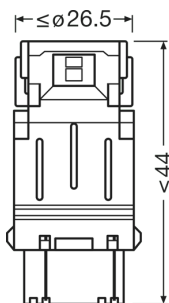

### Dimensions & poids

Longueur	49.0 mm
Diamètre	25.7 mm
Poids du produit	13.30 g