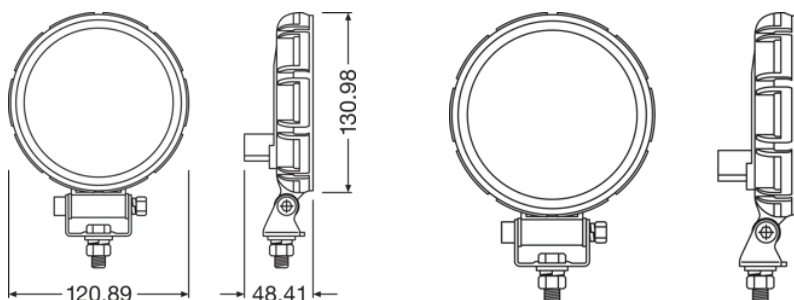

Fiche de données produit

Fiche technique

Information produit

Référence de commande	LEDDL108-WD
Application (Catégorie et produit spécifique)	Feu de recul supplémentaire

Données électriques

Tension nominale	12/24 V
Puissance nominale	15.00 W
Tension d'essai	13,2 V

Données photométriques

Flux lumineux	1100 lm
Temp. de couleur	6000 K

Dimensions & poids

Poids du produit	360.00 g
Longueur	0.0 mm

Durée de vie

Durée de vie Tc	5000 h
Garantie	5 years

Fiche de données produit