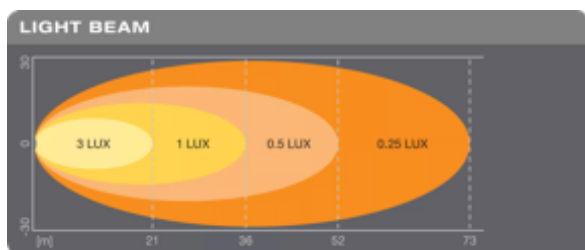

Fiche de données produit

Donnée produit supplémentaire

Courbe intensité lumineuse

Connexion lampe	DT Connector

Capacités

Technologie	LED

Certificats & Normes

Normes	ECE R10, R23

Labels et agréments	E9 approval

Type de protection	IP69K

Classements spécifiques à chaque pays

Référence de commande	LEDDL108-WD

Données logistiques

Nomenclature douanière	85122000900

Environmental information

Information according Art. 33 of EU Regulation (EC) 1907/2006 (REACH)