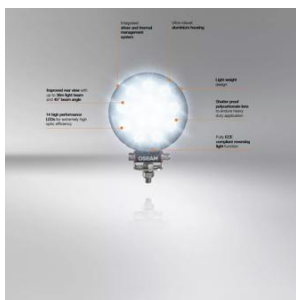

Fiche de données produit

Date of Declaration	16-02-2024
Primary Article Identifier	4062172105712
Candidate List Substance 1	Lead
CAS No. of substance 1	7439-92-1
Safe Use Instruction	The identification of the Candidate List substance is sufficient to allow safe use of the article.
Declaration No. in SCIP database	8936bd98-dfb9-4240-8277-bca6fbc6e1d7

Product Info Graphics

Données logistiques

Code produit	Description produit	Unité d'emballage (Pièces/Unité)	Dimensions (longueur x largeur x hauteur)	Volume	Poids brut
4062172105712	Reversing FX120R-WD	Etui carton fermé 1	132 mm x 72 mm x 152 mm	1.44 dm³	407.00 g
4062172105729	Reversing FX120R-WD	Carton de regroupement 8	305 mm x 280 mm x 175 mm	14.95 dm³	4080.00 g

Le code produit mentionné décrit la petite quantité d'unité qui peut être commandée. Une unité peut contenir un ou plusieurs produits. Lorsque vous passez la commande, merci de bien vouloir entrer une unité ou un multiple d'une unité.

Données de téléchargement

Dossier	
	User instruction LEDriving
	Vidéo application OSRAM Quality Testing LEDriving working and driving lights (EN)