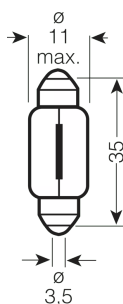

Fiche de données produit

Fiche technique

Information produit

Référence de commande	6423
Application (Catégorie et produit spécifique)	Lampe auxiliaire

Données électriques

Puissance	7 W
Tension nominale	24.0 V
Puissance nominale	5.00 W
Tolérance d'entrée d'alimentation	±10 %
Tension d'essai	28,0 V

Données photométriques

Flux lumineux	45 lm
Flux lumineux tolérant	±20 %

Dimensions & poids

Longueur	36.0 mm
Diamètre	11.0 mm
Poids du produit	2.98 g

Durée de vie

Durée de vie B3	1500 h
Durée de vie Tc	4000 h

Donnée produit supplémentaire

Culot (désignation standard)	SV8.5-8
------------------------------	---------

Fiche de données produit

Capacités

Technologie	AUX
-------------	-----

Certificats & Normes

Catégorie ECE	C5W
---------------	-----