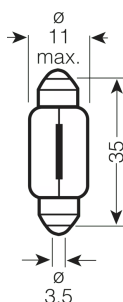

Fiche de données produit

Fiche technique

Information produit

Référence de commande	6461
Application (Catégorie et produit spécifique)	Lampe auxiliaire

Données électriques

Puissance	10 W
Tension nominale	12.0 V
Puissance nominale	10.00 W
Tension d'essai	13,5 V
Tolérance d'entrée d'alimentation	±10 %

Données photométriques

Flux lumineux	105 lm
Flux lumineux tolérant	±20 %

Dimensions & poids

Diamètre	11.0 mm
Poids du produit	2.00 g
Longueur	36.0 mm

Durée de vie

Durée de vie B3	600 h
Durée de vie Tc	1200 h