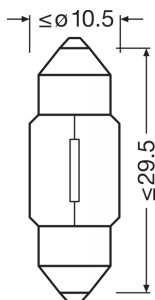

Fiche de données produit

Fiche technique

Information produit

Référence de commande	6438
Application (Catégorie et produit spécifique)	Lampe auxiliaire

Données électriques

Puissance	10 W
Tension nominale	12.0 V
Puissance nominale	10.00 W
Tension d'essai	13,5 V
Tolérance d'entrée d'alimentation	±10 %

Données photométriques

Flux lumineux	120 lm
Flux lumineux tolérant	±25 %

Dimensions & poids

Diamètre	10.0 mm
Poids du produit	2.60 g
Longueur	31.0 mm

Durée de vie

Durée de vie B3	500 h
Durée de vie Tc	1000 h