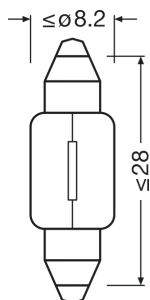

### Dimensions & poids

Diamètre	8 mm
Poids du produit	1.76 g
Longueur	28.0 mm