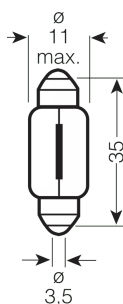

#### Données électriques

Puissance	5 W
Tension nominale	12.0 V
Puissance nominale	5.00 W
Tension d'essai	13,5 V
Tolérance d'entrée d'alimentation	±10 %

#### Dimensions & poids

Diamètre	11.0 mm
Poids du produit	2.90 g
Longueur	36.0 mm