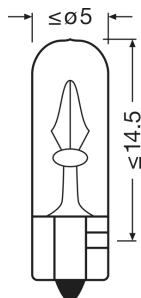

Fiche de données produit

Fiche technique

Information produit

Référence de commande	2721
Application (Catégorie et produit spécifique)	Lampe auxiliaire

Données électriques

Puissance	1,22 W
Tension nominale	12.0 V
Puissance nominale	1.20 W
Tension d'essai	13,5 V
Tolérance d'entrée d'alimentation	±15 %

Données photométriques

Flux lumineux	7,5 lm
Flux lumineux tolérant	±20 %

Dimensions & poids

Diamètre	5 mm
Poids du produit	0.40 g
Longueur	20.0 mm

Durée de vie

Durée de vie B3	500 h
Durée de vie Tc	2000 h

Donnée produit supplémentaire

Culot (désignation standard)	W2x4.6d
------------------------------	---------

Fiche de données produit

Capacités

Technologie	AUX
-------------	-----

Certificats & Normes

Catégorie ECE	-
---------------	---