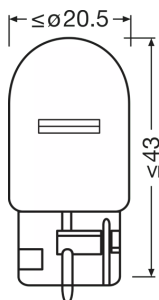

#### Dimensions & poids

Diamètre	20.0 mm
Poids du produit	6.00 g
Longueur	53.4 mm