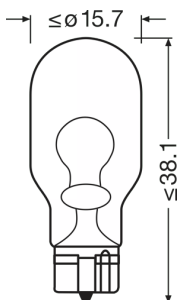

Fiche de données produit

Fiche technique

Information produit

Référence de commande	921NA
Application (Catégorie et produit spécifique)	Lampe auxiliaire

Données électriques

Puissance	19,4 W
Tension nominale	12.8 V
Puissance nominale	16.00 W
Tension d'essai	13,5 V
Tolérance d'entrée d'alimentation	±10 %

Données photométriques

Flux lumineux	190 lm
Flux lumineux tolérant	±20 %

Dimensions & poids

Diamètre	16.0 mm
Poids du produit	2.20 g
Longueur	38.1 mm

Durée de vie

Durée de vie B3	400 h
Durée de vie Tc	1000 h

Donnée produit supplémentaire

Culot (désignation standard)	W2.1x9.5d
------------------------------	-----------

Fiche de données produit

Capacités

Technologie	AUX
-------------	-----

Certificats & Normes

Catégorie ECE	WY16W
---------------	-------

Données logistiques

Code produit	Description produit	Unité d'emballage (Pièces/Unité)	Dimensions (longueur x largeur x hauteur)	Volume	Poids brut
4052899230460	ORIGINAL - WEDGE BASE WY16W	Sans emballage individuel 1	- x - x -		2.00 g
4052899230477	ORIGINAL - WEDGE BASE WY16W	Etui carton fermé 10	54 mm x 40 mm x 138 mm	0.30 dm ³	35.00 g
4052899230484	ORIGINAL - WEDGE BASE WY16W	Carton de regroupement 50	205 mm x 144 mm x 64 mm	1.89 dm ³	238.00 g