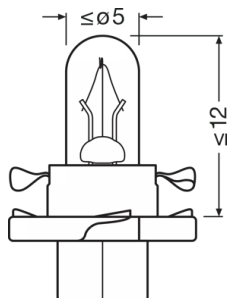

Fiche de données produit

Fiche technique

Information produit

Référence de commande	2473MFX6
Application (Catégorie et produit spécifique)	Lampe auxiliaire

Données électriques

Puissance	1,12 W
Tension nominale	12.0 V
Puissance nominale	1.10 W
Tension d'essai	14,0 V
Tolérance d'entrée d'alimentation	±10 %

Données photométriques

Flux lumineux	3,6 lm
Flux lumineux tolérant	±25 %

Dimensions & poids

Diamètre	5 mm
Poids du produit	0.74 g
Longueur	17.5 mm

Couleurs & matériaux

Couleur du culot	Orangé pastel
------------------	---------------

Durée de vie

Durée de vie B3	500 h
Durée de vie Tc	5000 h

Fiche de données produit

Donnée produit supplémentaire

Culot (désignation standard)	BX8.4d
------------------------------	--------

Capacités

Epaisseur du PCB	1,25 mm
Technologie	AUX

Information spécifique au pays

Code produit	Code METEL	SEG-No.	STK-Number	UK Org
4008321096821	OSRA2473MFX6	-	-	-
4008321096838	OSRA2473MFX6	-	-	-
4008321096821	OSRA2473MFX6	-	-	-

Données logistiques

Code produit	Description produit	Unité d'emballage (Pièces/Unité)	Dimensions (longueur x largeur x hauteur)	Volume	Poids brut
4008321011190	ORIGINAL - PLASTIC MF BASE 2473MFX6	Sans emballage individuel 1	- x - x -		
4008321011206	ORIGINAL - PLASTIC MF BASE 2473MFX6	Etui carton fermé 700	- x - x -		