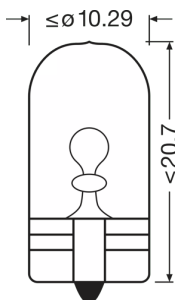

Fiche de données produit

Fiche technique

Information produit

Référence de commande	2886X
Application (Catégorie et produit spécifique)	Lampe auxiliaire

Données électriques

Puissance	6 W
Tension nominale	12.0 V
Puissance nominale	6.00 W
Tension d'essai	13,5 V
Tolérance d'entrée d'alimentation	±10 %

Données photométriques

Flux lumineux	85 lm
Flux lumineux tolérant	±20 %

Dimensions & poids

Diamètre	10.0 mm
Poids du produit	1.35 g
Longueur	26.8 mm

Durée de vie

Durée de vie B3	400 h
Durée de vie Tc	1000 h

Donnée produit supplémentaire

Culot (désignation standard)	W2.1x9.5d
------------------------------	-----------

Fiche de données produit

Capacités

Technologie	AUX
-------------	-----

Certificats & Normes

Catégorie ECE	-
---------------	---